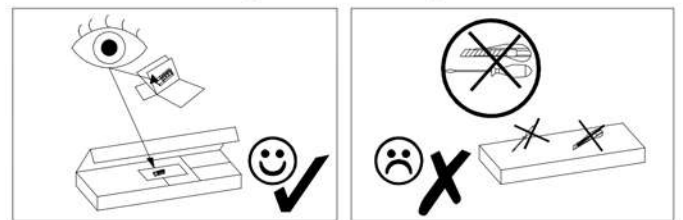

HELIO 1D1S 120

	DIMENZIJE				KODA	Pakiranje
1	1200	550	16	1	1001_16mm	1/1
2	378	542	16	1	1043	1/1
3	761	542	16	1	1024	1/1
4	761	544	16	1	1042	1/1
5	722	522	16	1	1041	1/1
6	704	190	16	1	1025	1/1
7	362	503	16	1	N/A	1/1
8	372	536	16	1	1051	1/1