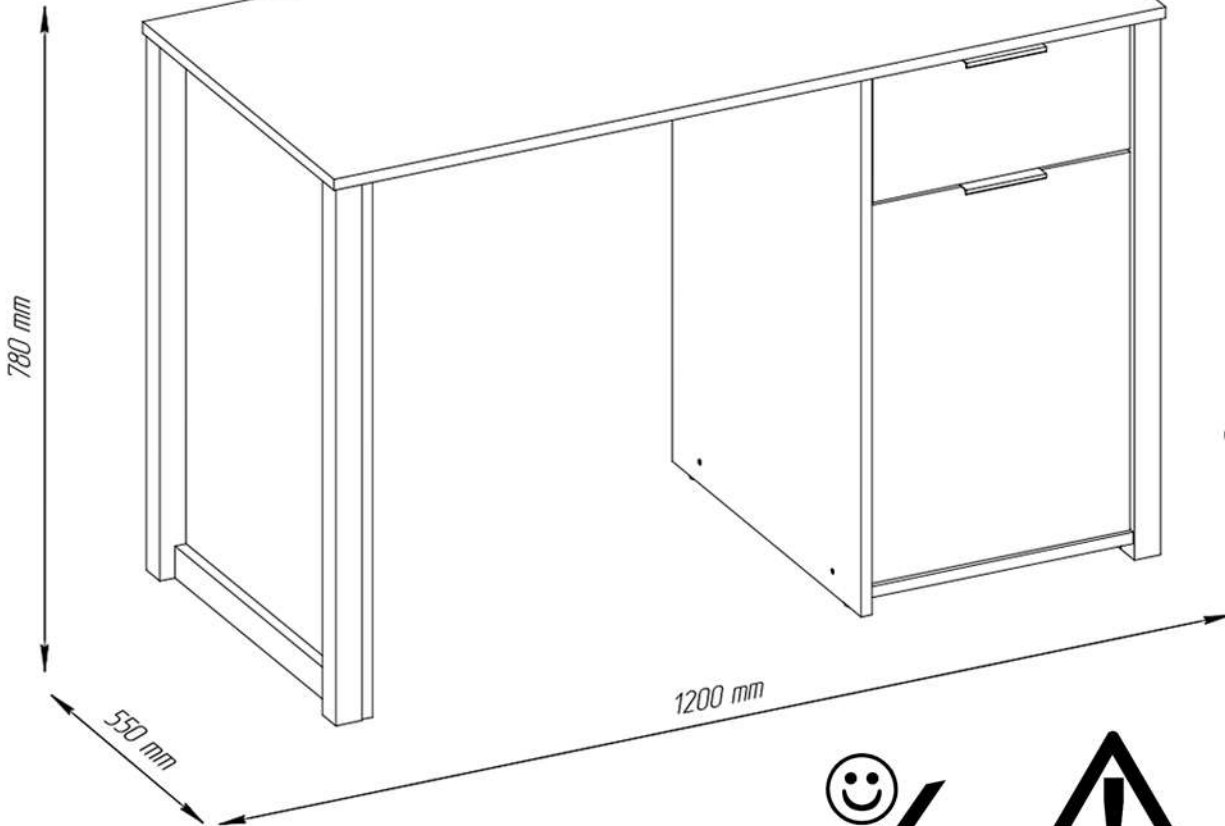

HELIO 1D1S 120

	DIMENZIJE				KODA	Pakiranje
1	1200	550	16	1	1001_16mm	1/1
2	378	542	16	1	1043	1/1
3	761	542	16	1	1024	1/1
4	761	544	16	1	1042	1/1
5	722	522	16	1	1041	1/1
6	704	190	16	1	1025	1/1
7	362	503	16	1	N/A	1/1
8	372	536	16	1	1051	1/1

9	372	176	16	1	1052	1/1
10	350	140	16	1	1053	1/1
11	304	139	16	1	1054	1/1
12	350	140	16	1	1055	1/1
13	736	376	3	1	N/A	1/1
14	314	344	3	1	N/A	1/1
15	761	38	38	2	P38_761x38_T1	1/1
16	761	38	38	2	P38_761x38_T2	1/1
17	468	45	16	2	P16_468x45x16	1/1