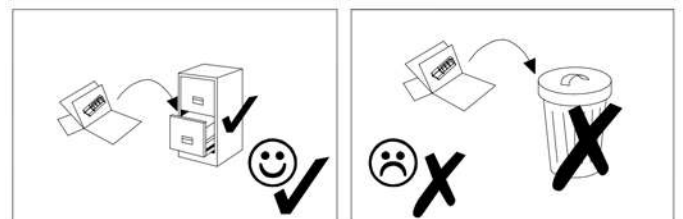

HELIO 1D1S 120

	DIMENZIJE				KODA	Pakiranje
1	1200	550	16	1	1001_16mm	1/1
2	378	542	16	1	1043	1/1
3	761	542	16	1	1024	1/1
4	761	544	16	1	1042	1/1
5	722	522	16	1	1041	1/1
6	704	190	16	1	1025	1/1
7	362	503	16	1	N/A	1/1
8	372	536	16	1	1051	1/1