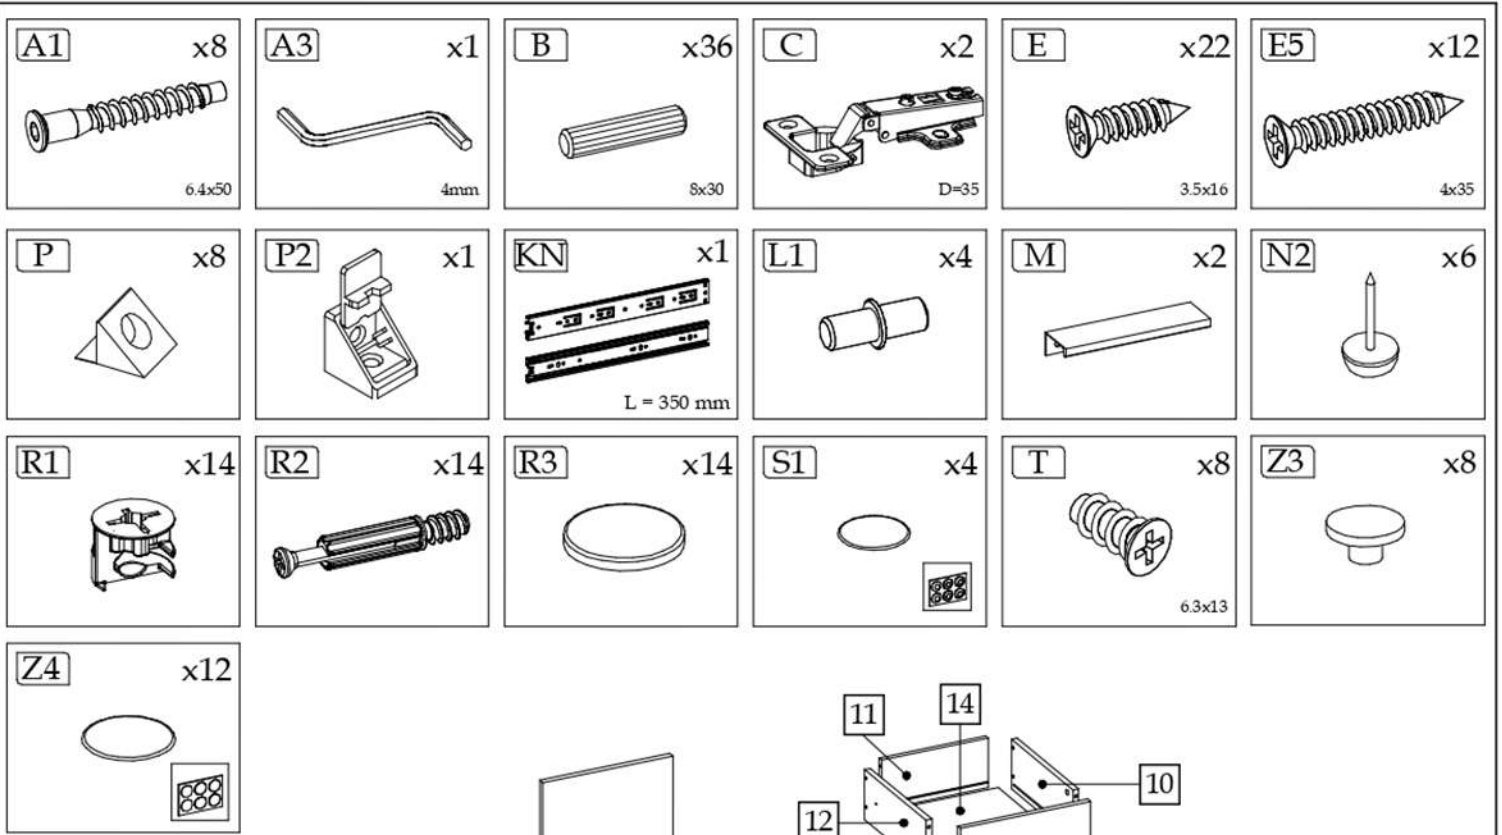

HELIO 1D1S 120

	DIMENZIJE				KODA	Pakiranje
1	1200	550	16	1	1001_16mm	1/1
2	378	542	16	1	1043	1/1
3	761	542	16	1	1024	1/1
4	761	544	16	1	1042	1/1
5	722	522	16	1	1041	1/1
6	704	190	16	1	1025	1/1
7	362	503	16	1	N/A	1/1
8	372	536	16	1	1051	1/1

▶ 1

▶ 2

▶ 3

R1 x4

▶ 4

▶ 5

▶ 6

► 10