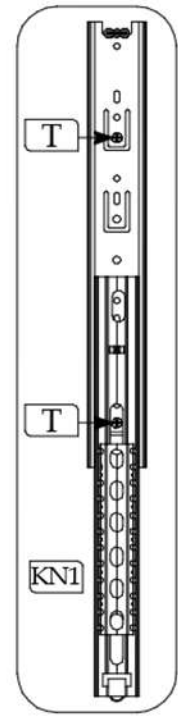

HELIO 1D1S 120

	DIMENZIJE				KODA	Pakiranje
1	1200	550	16	1	1001_16mm	1/1
2	378	542	16	1	1043	1/1
3	761	542	16	1	1024	1/1
4	761	544	16	1	1042	1/1
5	722	522	16	1	1041	1/1
6	704	190	16	1	1025	1/1
7	362	503	16	1	N/A	1/1
8	372	536	16	1	1051	1/1

9	372	176	16	1	1052	1/1
10	350	140	16	1	1053	1/1
11	304	139	16	1	1054	1/1
12	350	140	16	1	1055	1/1
13	736	376	3	1	N/A	1/1
14	314	344	3	1	N/A	1/1
15	761	38	38	2	P38_761x38_T1	1/1
16	761	38	38	2	P38_761x38_T2	1/1
17	468	45	16	2	P16_468x45x16	1/1

▶ 1

▶ 2

▶ 3

R1 x4

▶ 4

▶ 5

▶ 6

► 10