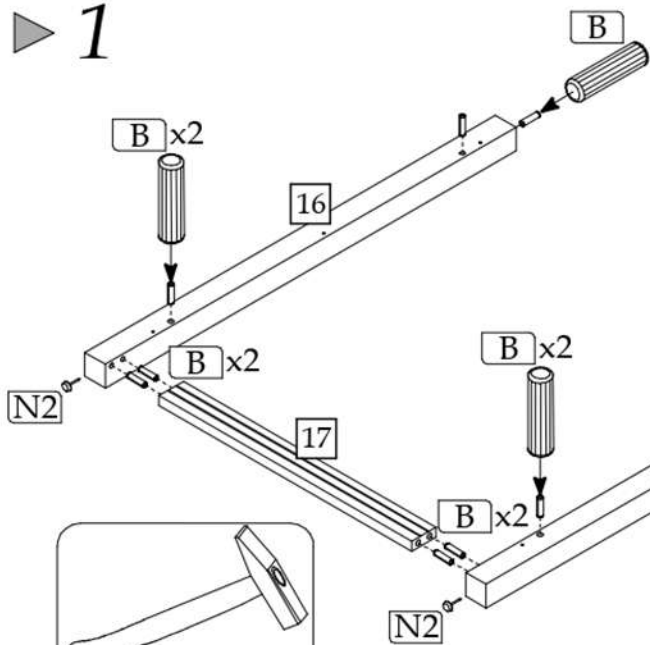

HELIO 1D1S 120

	DIMENZIJE				KODA	Pakiranje
1	1200	550	16	1	1001_16mm	1/1
2	378	542	16	1	1043	1/1
3	761	542	16	1	1024	1/1
4	761	544	16	1	1042	1/1
5	722	522	16	1	1041	1/1
6	704	190	16	1	1025	1/1
7	362	503	16	1	N/A	1/1
8	372	536	16	1	1051	1/1

9	372	176	16	1	1052	1/1
10	350	140	16	1	1053	1/1
11	304	139	16	1	1054	1/1
12	350	140	16	1	1055	1/1
13	736	376	3	1	N/A	1/1
14	314	344	3	1	N/A	1/1
15	761	38	38	2	P38_761x38_T1	1/1
16	761	38	38	2	P38_761x38_T2	1/1
17	468	45	16	2	P16_468x45x16	1/1

▶ 1

▶ 2

▶ 3

R1 x4

▶ 4

▶ 5

▶ 6

► 10