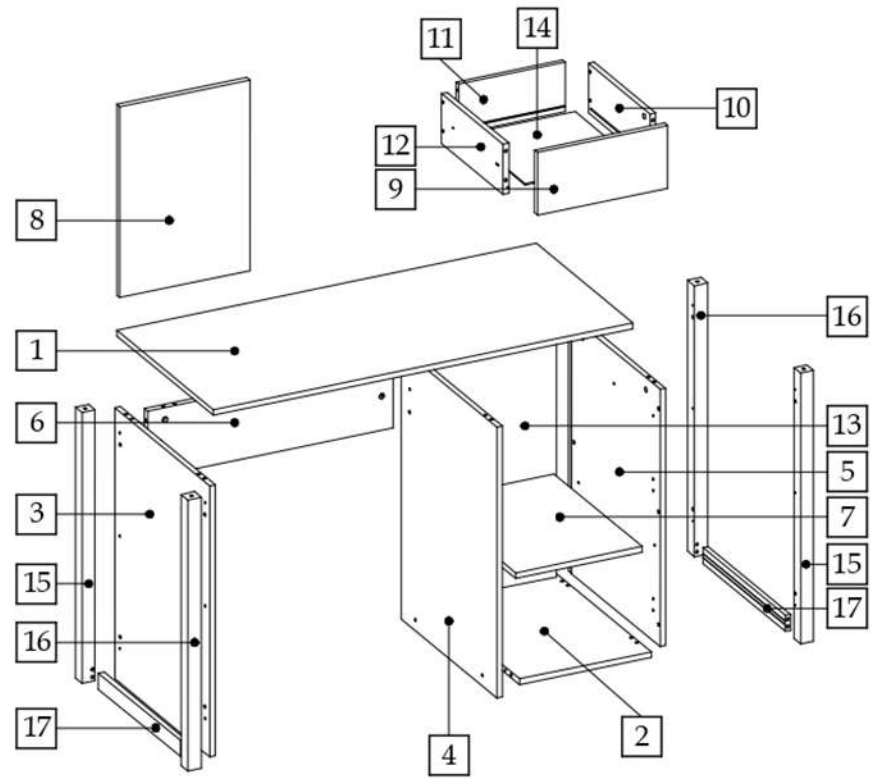

HELIO 1D1S 120

	DIMENZIJE				KODA	Pakiranje
1	1200	550	16	1	1001_16mm	1/1
2	378	542	16	1	1043	1/1
3	761	542	16	1	1024	1/1
4	761	544	16	1	1042	1/1
5	722	522	16	1	1041	1/1
6	704	190	16	1	1025	1/1
7	362	503	16	1	N/A	1/1
8	372	536	16	1	1051	1/1

9	372	176	16	1	1052	1/1
10	350	140	16	1	1053	1/1
11	304	139	16	1	1054	1/1
12	350	140	16	1	1055	1/1
13	736	376	3	1	N/A	1/1
14	314	344	3	1	N/A	1/1
15	761	38	38	2	P38_761x38_T1	1/1
16	761	38	38	2	P38_761x38_T2	1/1
17	468	45	16	2	P16_468x45x16	1/1

▶ 1

▶ 2

▶ 3

R1 x4

▶ 4

▶ 5

▶ 6

► 10