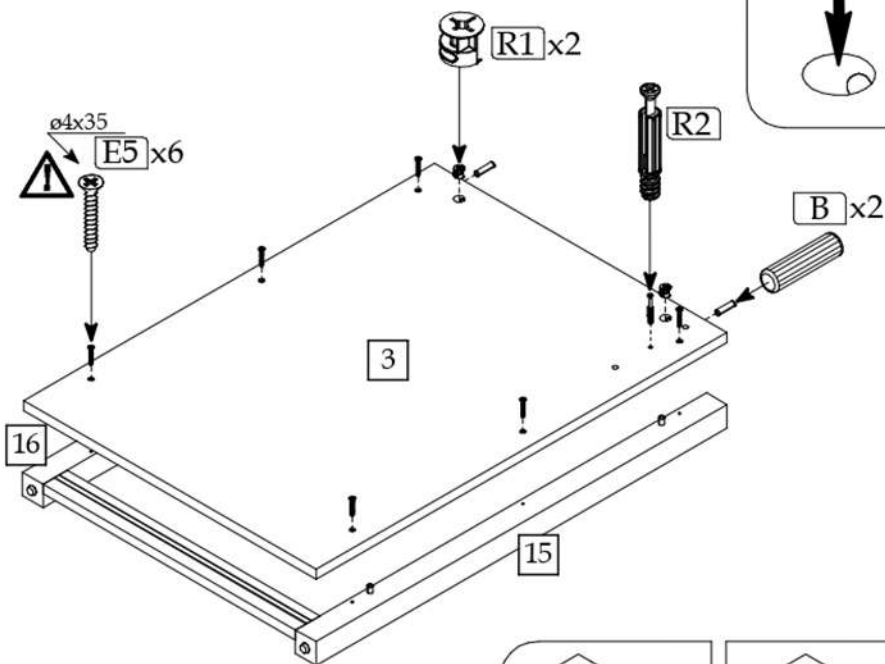

HELIO 1D1S 120

	DIMENZIJE				KODA	Pakiranje
1	1200	550	16	1	1001_16mm	1/1
2	378	542	16	1	1043	1/1
3	761	542	16	1	1024	1/1
4	761	544	16	1	1042	1/1
5	722	522	16	1	1041	1/1
6	704	190	16	1	1025	1/1
7	362	503	16	1	N/A	1/1
8	372	536	16	1	1051	1/1

9	372	176	16	1	1052	1/1
10	350	140	16	1	1053	1/1
11	304	139	16	1	1054	1/1
12	350	140	16	1	1055	1/1
13	736	376	3	1	N/A	1/1
14	314	344	3	1	N/A	1/1
15	761	38	38	2	P38_761x38_T1	1/1
16	761	38	38	2	P38_761x38_T2	1/1
17	468	45	16	2	P16_468x45x16	1/1

▶ 1

▶ 2

▶ 3

R1 x4

▶ 4

▶ 5

▶ 6

► 10