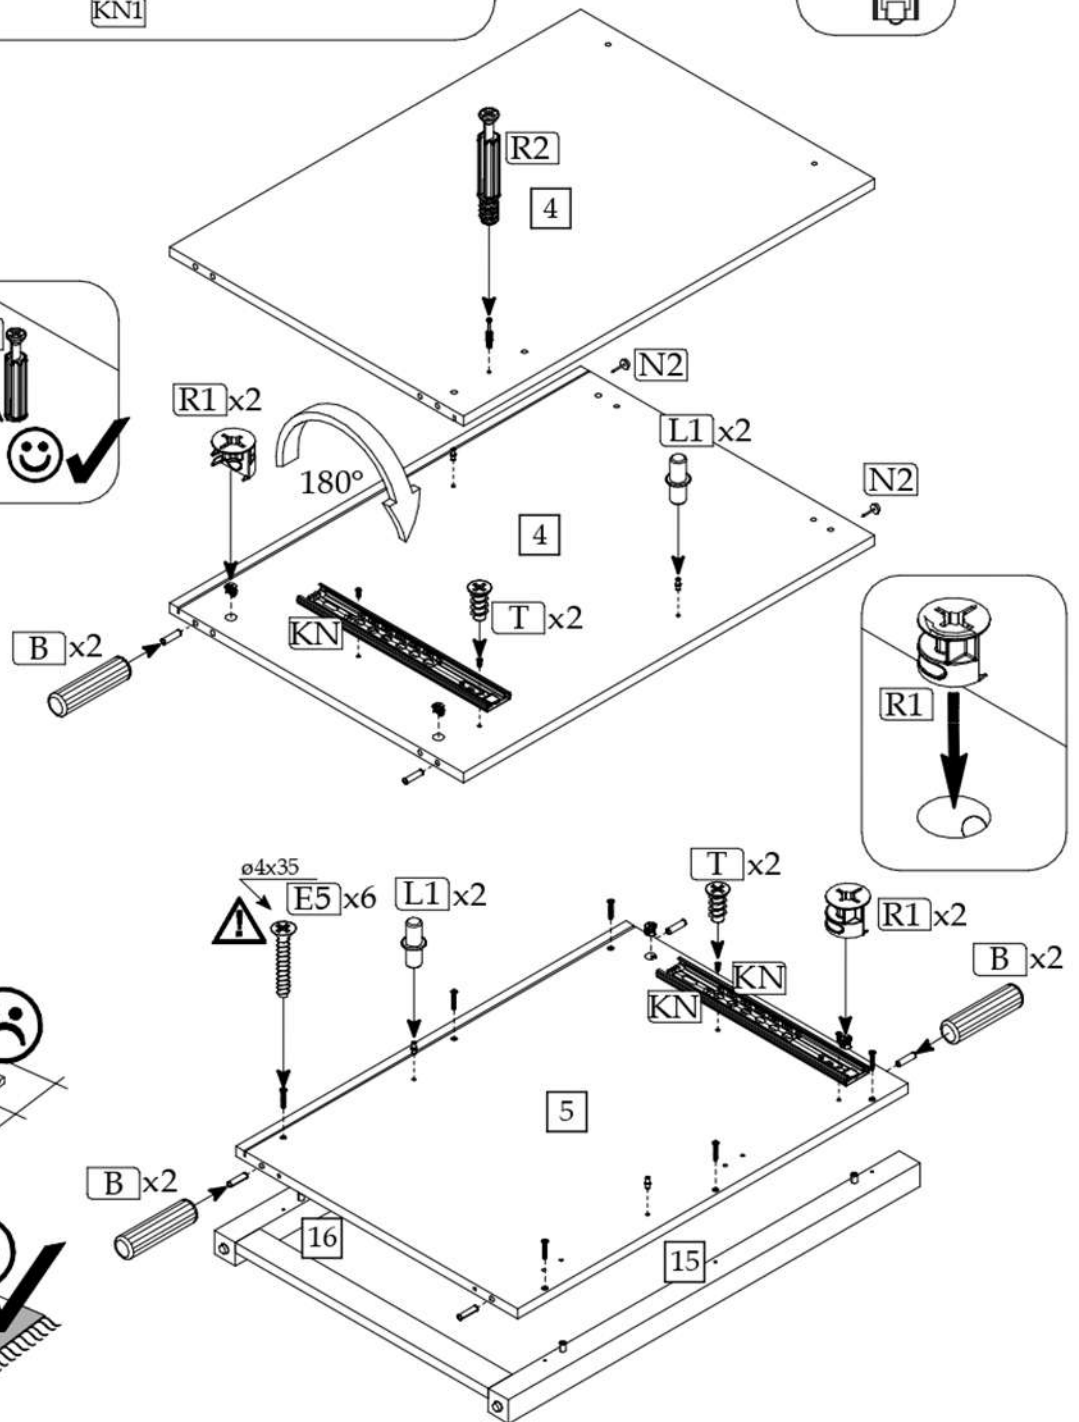

HELIO 1D1S 120

	DIMENZIJE				KODA	Pakiranje
1	1200	550	16	1	1001_16mm	1/1
2	378	542	16	1	1043	1/1
3	761	542	16	1	1024	1/1
4	761	544	16	1	1042	1/1
5	722	522	16	1	1041	1/1
6	704	190	16	1	1025	1/1
7	362	503	16	1	N/A	1/1
8	372	536	16	1	1051	1/1

9	372	176	16	1	1052	1/1
10	350	140	16	1	1053	1/1
11	304	139	16	1	1054	1/1
12	350	140	16	1	1055	1/1
13	736	376	3	1	N/A	1/1
14	314	344	3	1	N/A	1/1
15	761	38	38	2	P38_761x38_T1	1/1
16	761	38	38	2	P38_761x38_T2	1/1
17	468	45	16	2	P16_468x45x16	1/1

▶ 1

▶ 2

▶ 3

R1 x4

▶ 4

▶ 5

▶ 6

► 10